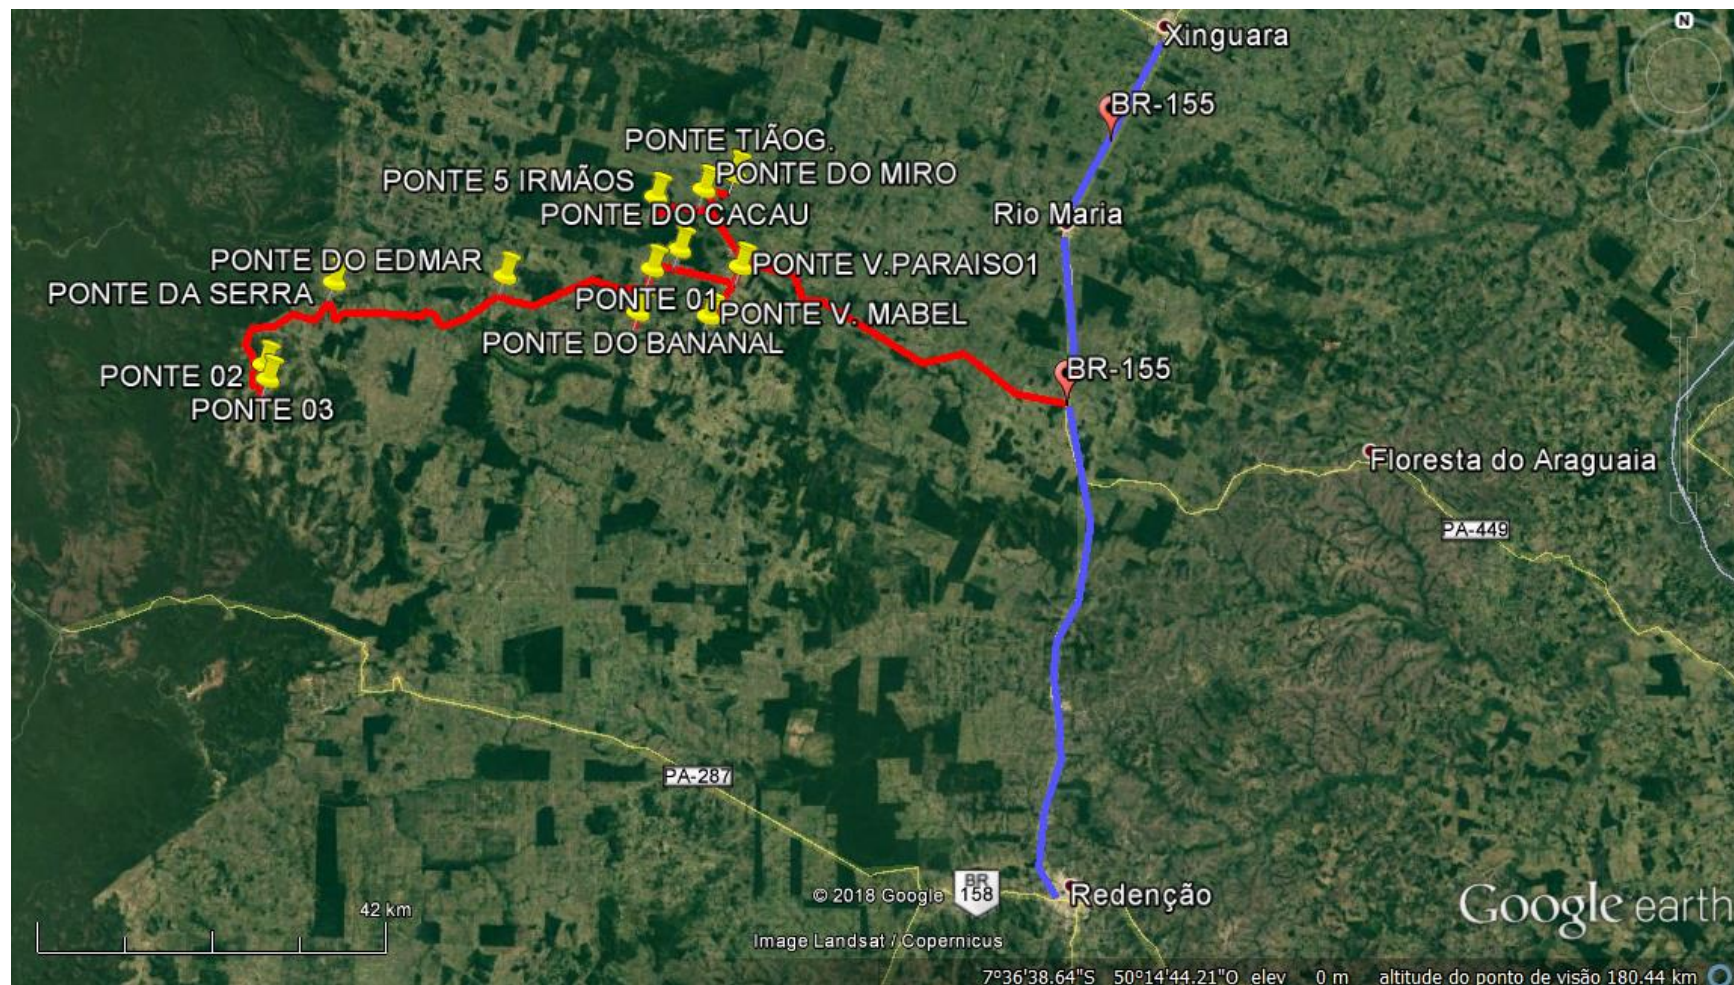

PREFEITURA MUNICIPAL DE BANNACH

PREFEITURA MUNICIPAL DE BANNACH

PREFEITURA MUNICIPAL DE BANNACH

Lorraine Tainá Silva Donizete
Engenheira Civil - CREA 1517127076