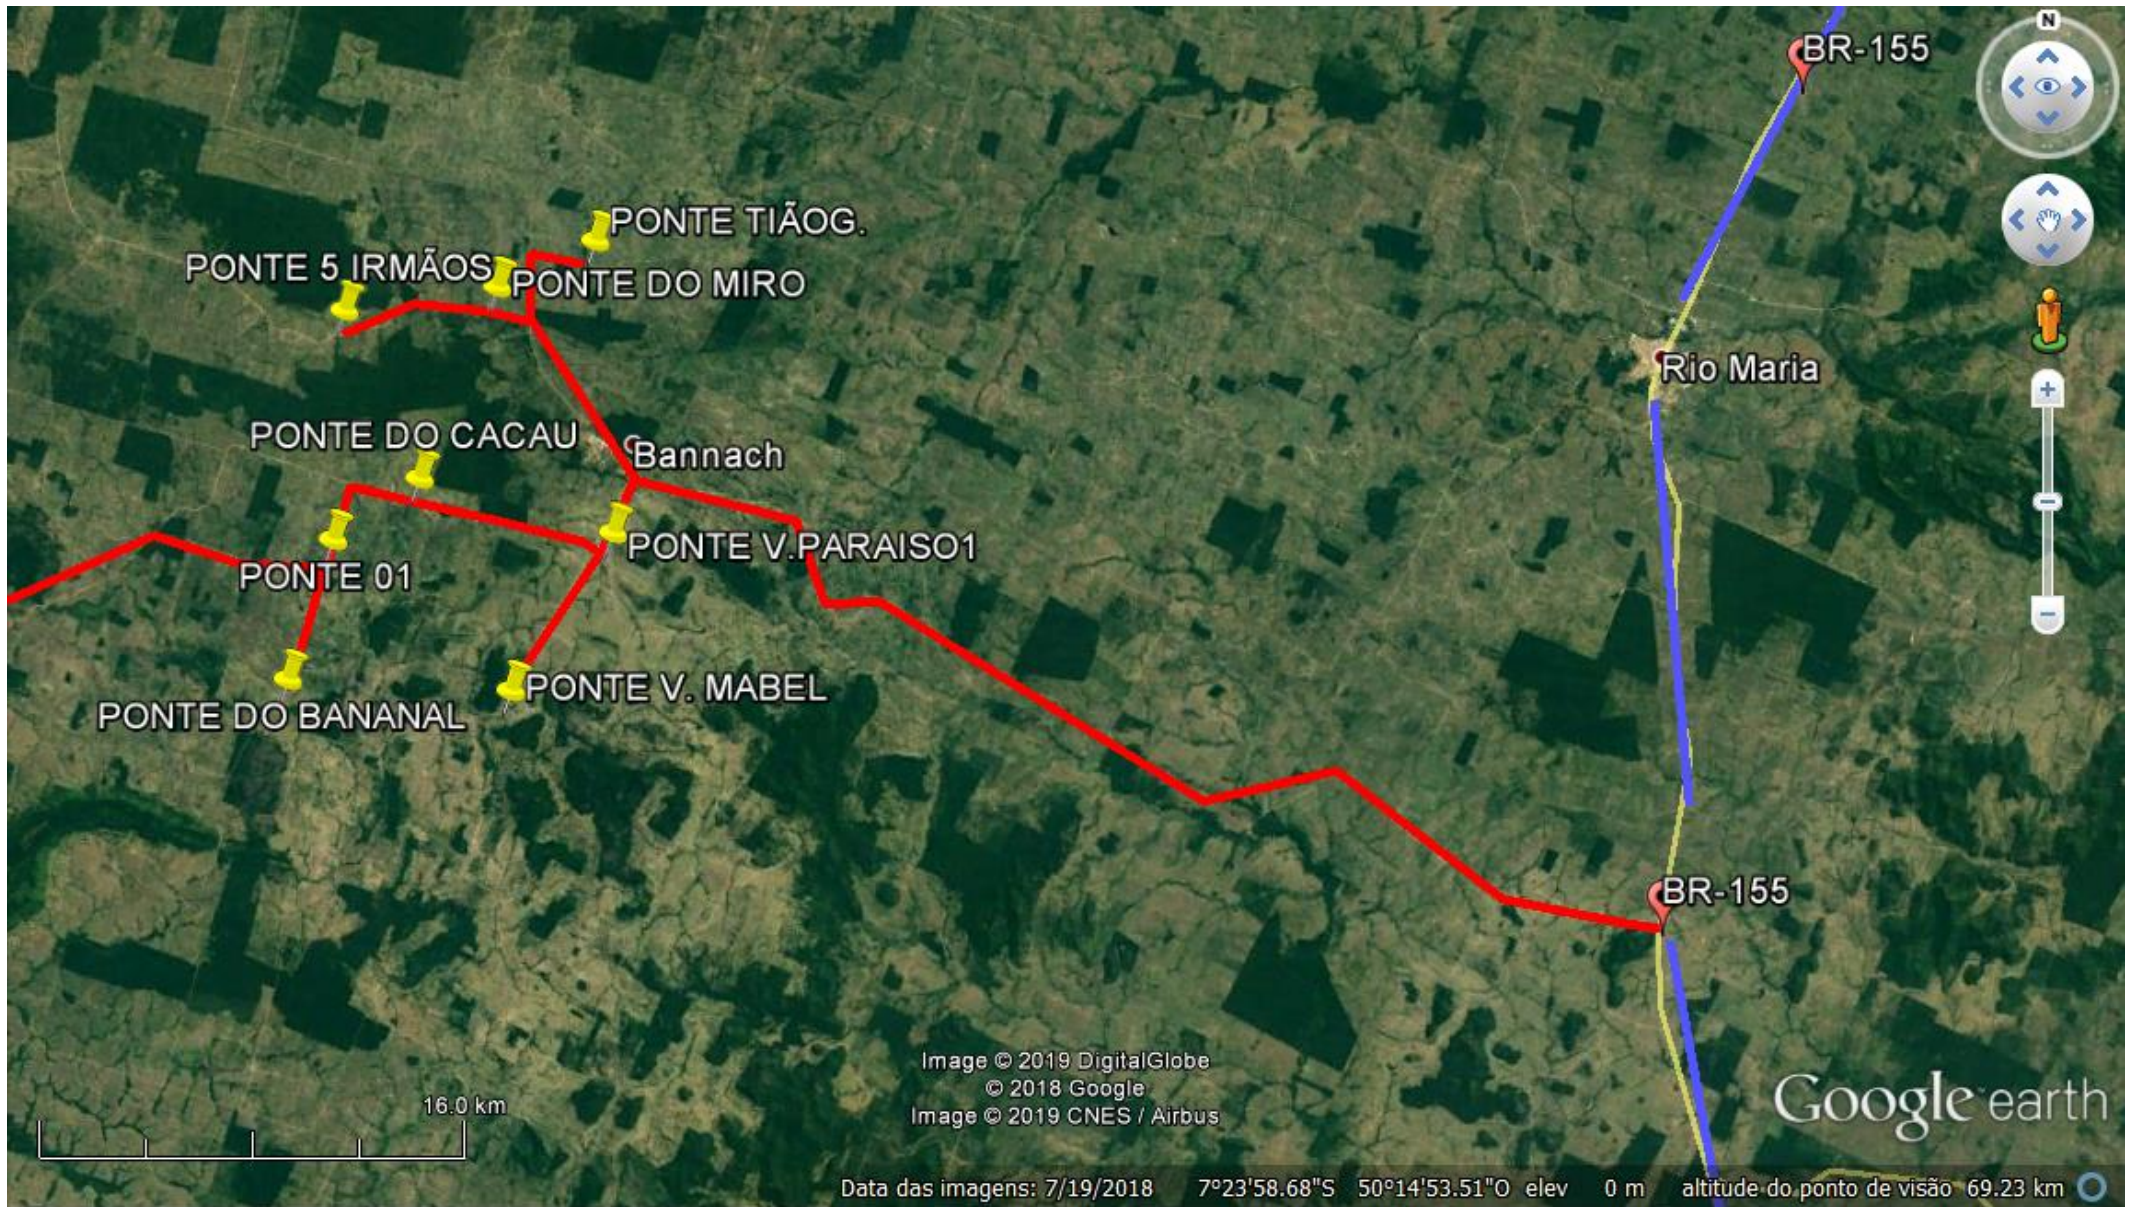

PREFEITURA MUNICIPAL DE BANNACH

PREFEITURA MUNICIPAL DE BANNACH

PREFEITURA MUNICIPAL DE BANNACH

Lorraine Tainá Silva Donizete
Engenheira Civil - CREA 1517127076